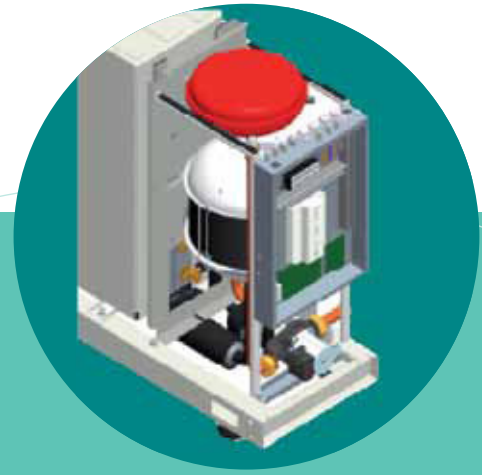

# ALFÉA M

INVERTER WARMTEPOMP AEROTHERMIE

DE MONOBLOC  
VAN HET ALFÉA GAMMA

4 modellen : 6 8 10,4 en 11,2 KW

Beschikbaar  
Januari 2010

## DE KRACHT VAN DE INVERTER GEBUNDELD IN DE EENVOUD VAN DE MONOBLOC

- HOOG HYDRAULISCH VERMOGEN : COAXIALE WARMTEWISSELAAR
- COMPLEET GEHEEL : HYDRAULISCHE COMPONENTEN EN REGELING BIJGELEVERD
- RUIME KEUZE IN CONFIGURATIES
- VERHOOGDE COP  $\geq 4$

## INSTALLATIE / ONDERHOUD EENVOUDIG EN SNEL :

- Geheel geleverd en gemonteerd = geen koeltechnische aansluitingen
- Afdekplaat gemakkelijk verwijderbaar voor aansluitingen en nazicht
- Hydraulisch expansievat aan de bovenkant
- Electrisch aansluitingen zelfde als Alféa S
- Koeltechnisch ( eenvoudig bereikbaar voor onderhoudsinterventies )