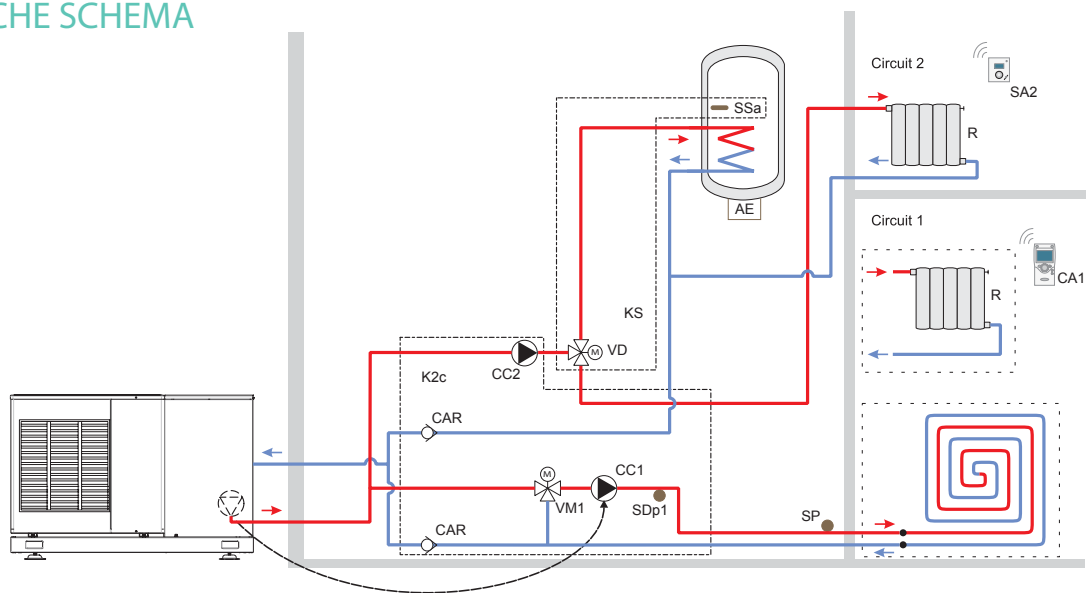

HYDRAULISCHE SCHEMA

	Ref.	Bruto prijzen in €
Alféa M6	023303	Op aanvraag
Alféa M8	023302	Op aanvraag
Alféa M10	023301	Op aanvraag
Alféa M12	023305	Op aanvraag

Toebehoren	Ref.	Bruto prijzen in €
Kit bijverwarming MS	073948	Op aanvraag
Kit SWW MS	073950	Op aanvraag
KIT 2 ZONE MS	073952	Op aanvraag
Evenwichtsfls	073957	Op aanvraag
Kit zwembad Alféa	073958	Op aanvraag
Kit groot debiet MS Duo	073959	Op aanvraag
Boiler DS VSM 200 liter	324821	Op aanvraag
Boiler DS VSM 300 liter	324831	Op aanvraag
Warmtewisselaar SP PAC	570615	Op aanvraag
Vat 20L vloeibaar antivries corrosiebescherming	700373	Op aanvraag