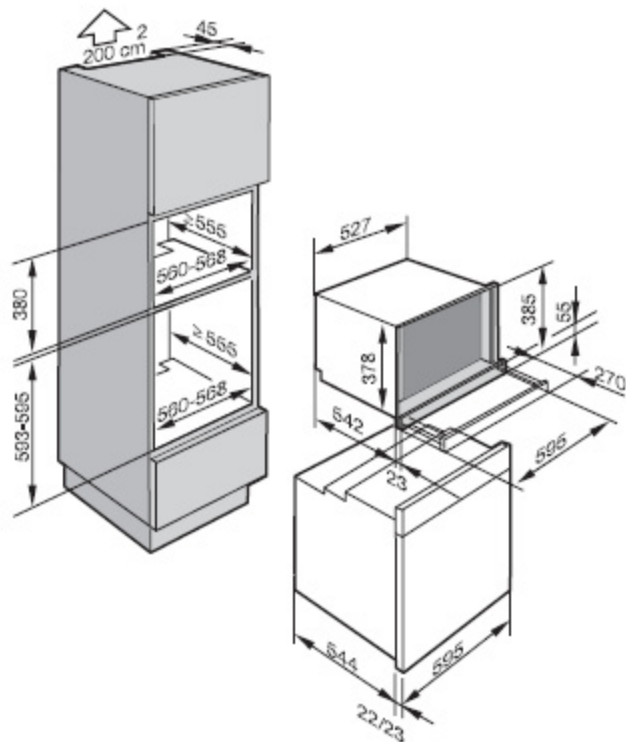

# HOGEDRUKSTOOMOVEN

DG 4164 in hoge kast met 380 mm nishoogte

# WATERTOEG- EN WATERAFVOER HOGEDRUKSTOOMOVENS

DG 4164 L, DG 4164