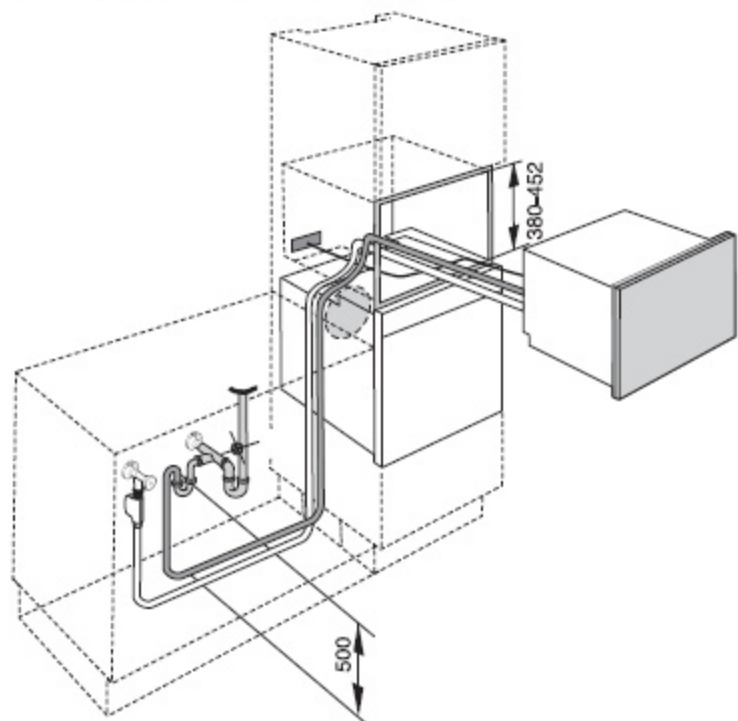

# HOGEDRUKSTOOMOVEN

DG 4164 in hoge kast met 380 mm nishoogte

# WATERTOEG- EN WATERAFVOER HOGEDRUKSTOOMOVENS

DG 4164 L, DG 4164