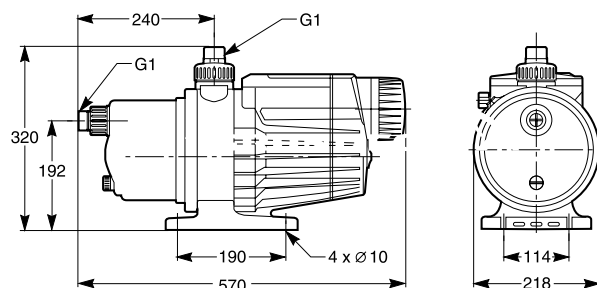

afmetingen in mm

Veiligheidssysteem

- Een anti-pendel beveiliging voorkomt dat de pomp voortdurend start en stopt in geval van een kleine lekkage aan een kraan of in de leidingen.
- De MQ beschikt over een ingebouwd droogloopbeveiliging. Wanneer er een tekort aan water is, zal de pomp automatisch stoppen. De pomp zal gedurende max. 24 uur, elk half uur, zelf opstarten tot er terug water voorradig is.
- De MQ heeft een ingebouwd thermische beveiliging. Bij oververhitting stopt de pomp. Na 30 minuten afkoeling zal ze automatisch terug herstarten.