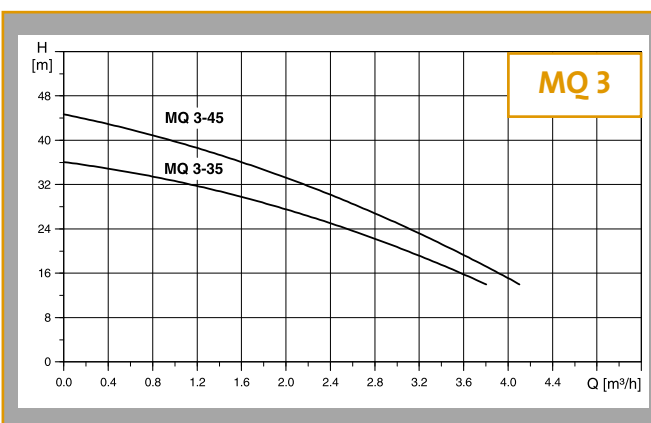

TOEPASSINGEN

De Grundfos MQ is een meertraps centrifugaalpomp en drukverhogingsinstallatie bijzonder geschikt voor huishoudelijke toepassingen. De pomp is zelfaanzuigend tot een diepte van 7 m in minder dan 3 minuten en heeft een klein ingebouwd expansievat, dit zorgt steeds voor een hoeveelheid beschikbaar water. Dankzij het compacte horizontale design, is de pomp zeer eenvoudig te installeren, zelfs in zeer kleine ruimten.

KARAKTERISTIEKEN

- ▶ Droogloopbeveiliging (ingebouwd)
- ▶ Geleverd met kabel en stekker (1,5 m)
- ▶ Thermische motor beveiliging (ingebouwd)
- ▶ Flexibele aansluiting kan tot 5° draaien voor perfecte aanpassing aan reeds bestaande leidingen.
- ▶ Maximale werkdruk: 7,5 bar - Maximale inlaatdruk: 3 bar
- ▶ Maximale omgevingstemperatuur: +45°C
Maximale vloeistoftemperatuur: +35°C
- ▶ Spanning: 1x230 V - 50 Hz
- ▶ Terugslagklep ingebouwd in de pomp
- ▶ Automatische reset

CONSTRUCTIE

- ▶ Motor: IP 54
- ▶ Isolatieklasse: B
- ▶ Pomphuis in roestvrij staal
- ▶ Ingebouwd reservoir (0,4L)

TECHNISCHE KARAKTERISTIEKEN

Pomptype	P1 (W)	In (A)	Aansl. Zuigleiding	Aansl. Persleiding	Nettogewicht (Kg)	m ³ / h	0	1	2	3
MQ3-35	850	4,0	1" M	1" M	13	mWk	36	32	28	21
MQ3-45	1000	4,5	1" M	1" M	13		45	42	34	27