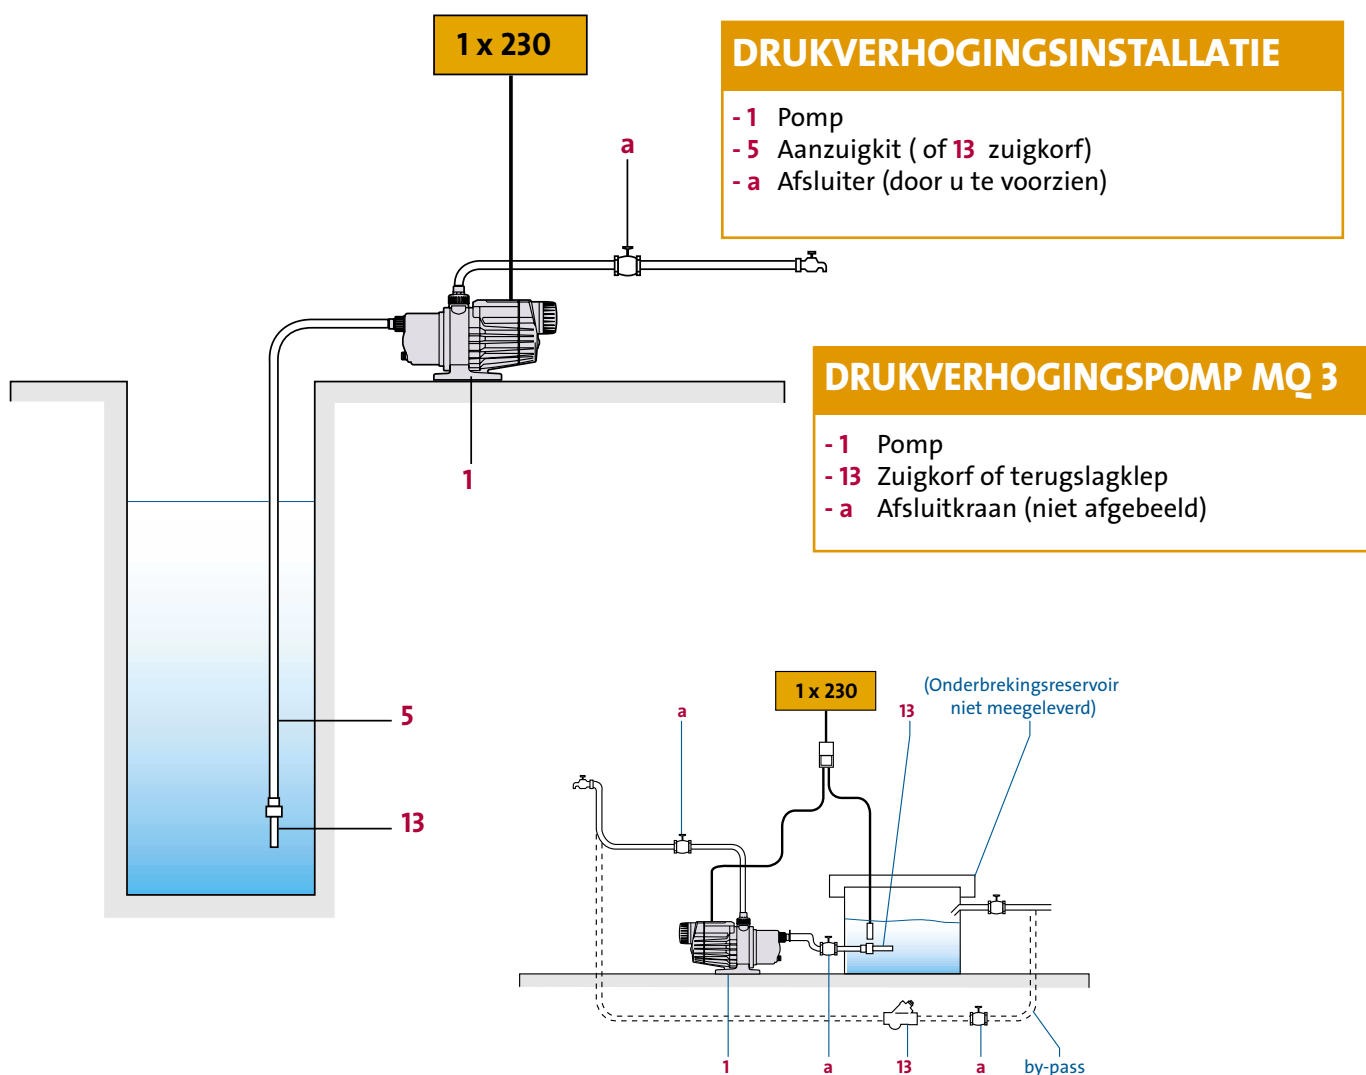

TOEPASSINGEN

De Grundfos MQ is een meertraps centrifugaalpomp en drukverhogingsinstallatie bijzonder geschikt voor huishoudelijke toepassingen. De pomp is zelfaanzuigend tot een diepte van 7 m in minder dan 3 minuten en heeft een klein ingebouwd expansievat, dit zorgt steeds voor een hoeveelheid beschikbaar water. Dankzij het compacte horizontale design, is de pomp zeer eenvoudig te installeren, zelfs in zeer kleine ruimten.

KARAKTERISTIEKEN

- ▶ Droogloopbeveiliging (ingebouwd)
- ▶ Geleverd met kabel en stekker (1,5 m)
- ▶ Thermische motor beveiliging (ingebouwd)
- ▶ Flexibele aansluiting kan tot 5° draaien voor perfecte aanpassing aan reeds bestaande leidingen.
- ▶ Maximale werkdruk: 7,5 bar - Maximale inlaatdruk: 3 bar
- ▶ Maximale omgevingstemperatuur: +45°C
Maximale vloeistoftemperatuur: +35°C
- ▶ Spanning: 1x230 V - 50 Hz
- ▶ Terugslagklep ingebouwd in de pomp
- ▶ Automatische reset

CONSTRUCTIE

- ▶ Motor: IP 54
- ▶ Isolatieklasse: B
- ▶ Pomphuis in roestvrij staal
- ▶ Ingebouwd reservoir (0,4L)

TECHNISCHE KARAKTERISTIEKEN

Pomptype	P1 (W)	In (A)	Aansl. Zuigleiding	Aansl. Persleiding	Nettogewicht (Kg)	m ³ / h	0	1	2	3
MQ3-35	850	4,0	1" M	1" M	13	mWk	36	32	28	21
MQ3-45	1000	4,5	1" M	1" M	13		45	42	34	27

MAATSCHETS / INSTALLATIE

afmetingen in mm

Veiligheidssysteem

- Een anti-pendel beveiliging voorkomt dat de pomp voortdurend start en stopt in geval van een kleine lekkage aan een kraan of in de leidingen.
- De MQ beschikt over een ingebouwd droogloopbeveiliging. Wanneer er een tekort aan water is, zal de pomp automatisch stoppen. De pomp zal gedurende max. 24 uur, elk half uur, zelf opstarten tot er terug water voorradig is.
- De MQ heeft een ingebouwd thermische beveiliging. Bij oververhitting stopt de pomp. Na 30 minuten afkoeling zal ze automatisch terug herstarten.